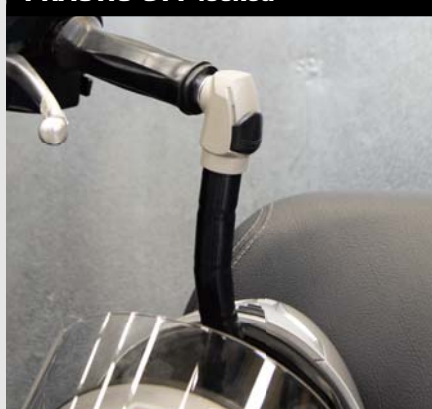

PRACTIC STY locked