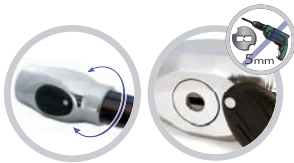

BENELLI ZEN ZERO 350 '13>

PRACTIC ART
Ref. 1575ART

PRACTIC CAP
Ref. 1575CAP

PRACTIC MP
Ref. 1575MP

Diferentes situaciones requieren diferentes soluciones.

ARTAGO SCOOTER, doble función casco/moto, integrado, limpio y rápido de usar, es el complemento a la gama ARTAGO de máximo nivel nº1 en los tests de resistencia.

Différentes solutions pour différentes situations.

ARTAGO SCOOTER, double fonction antivol casque/moto, intégré, propre, d'usage rapide et facile, c'est le complément du haut de gamme ARTAGO n° 1 dans les tests de résistance.

Different situations require different solutions.

ARTAGO SCOOTER, double function helmet/moto, integrated, clean and quick to use, is the complement to the range ARTAGO of maximum level nº1 in the resistance tests.

Situazioni diverse richiedono soluzioni diverse.

ARTAGO SCOOTER casco duplice scopo / moto, integrato, pulito e veloce da usare, è il complemento alla gamma di livello superiore ARTAGO 1 nel test di resistenza.