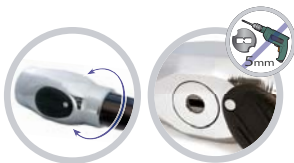

KYMCO YAGER GT 125i '13>

Special Security Europe

**PRACTIC ART**  
Ref. 1578ART

**PRACTIC CAP**  
Ref. 1578CAP

**PRACTIC MP**  
Ref. 1578MP

click system

**PRACTIC ART LOCKED**

**PRACTIC MP TRANSPORT**

**PRACTIC CAP**

**LOCKED**

**Diferentes situaciones requieren diferentes soluciones.**

ARTAGO SCOOTER, doble función casco/moto, integrado, limpio y rápido de usar, es el complemento a la gama ARTAGO de máximo nivel nº1 en los tests de resistencia.

**Différentes solutions pour différentes situations.**

ARTAGO SCOOTER, double fonction antivol casque/moto, intégré, propre, d'usage rapide et facile, c'est le complément du haut de gamme ARTAGO n° 1 dans les tests de résistance.

**Different situations require different solutions.**

ARTAGO SCOOTER, double function helmet/moto, integrated, clean and quick to use, is the complement to the range ARTAGO of maximum level nº1 in the resistance tests.