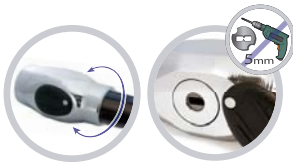

LAMBRETA LI'60-64

PRACTIC ART
Ref. 727ART

PRACTIC CAP
Ref. 727CAP

PRACTIC MP
Ref. 727MP

PRACTIC MP transporte

PRACTIC MP INSTALACIÓN SOPORTE

PUÑO DERECHO

PRACTIC MP cerrado

Diferentes situaciones requieren diferentes soluciones.

ARTAGO SCOOTER, doble función casco/moto, integrado, limpio y rápido de usar, es el complemento a la gama ARTAGO de máximo nivel nº1 en los tests de resistencia.

Différentes solutions pour différentes situations.

ARTAGO SCOOTER, double fonction antivol casque/moto, intégré, propre, d'usage rapide et facile, c'est le complément du haut de gamme ARTAGO nº 1 dans les tests de résistance.

Different situations require different solutions.

ARTAGO SCOOTER, double function helmet/moto, integrated, clean and quick to use, is the complement to the range ARTAGO of maximum level nº1 in the resistance tests.