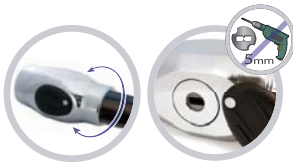

PRACTIC ART locked