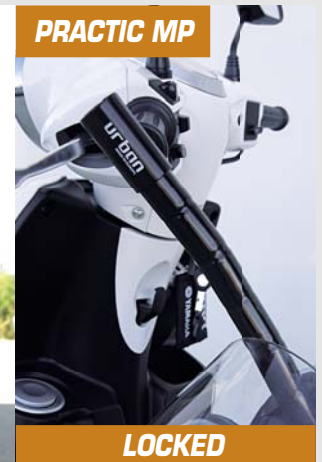

PRACTIC MP

LOCKED

Diferentes situaciones requieren diferentes soluciones.

ARTAGO SCOOTER, doble función casco/moto, integrado, limpio y rápido de usar, es el complemento a la gama ARTAGO de máximo nivel nº1 en los tests de resistencia.

Différentes solutions pour différentes situations.

ARTAGO SCOOTER, double fonction antivol casque/moto, intégré, propre, d'usage rapide et facile, c'est le complément du haut de gamme ARTAGO n° 1 dans les tests de résistance.

Different situations require different solutions.

ARTAGO SCOOTER, double function helmet/moto, integrated, clean and quick to use, is the complement to the range ARTAGO of maximum level nº1 in the resistance tests.

Situazioni diverse richiedono soluzioni diverse.

ARTAGO SCOOTER casco duplice scopo / moto, integrato, pulito e veloce da usare, è il complemento alla gamma di livello superiore ARTAGO 1 nel test di resistenza.