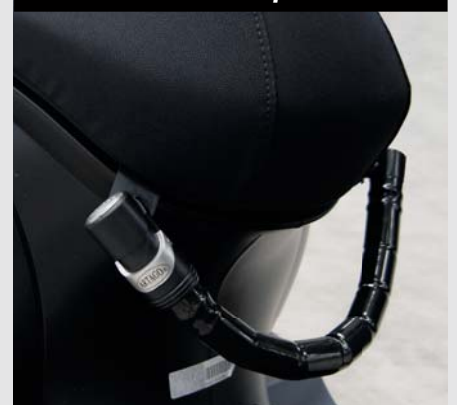

Diferentes situaciones requieren diferentes soluciones.

ARTAGO SCOOTER, doble función casco/moto, integrado, limpio y rápido de usar, es el complemento a la gama ARTAGO de máximo nivel nº1 en los tests de resistencia.

Différentes solutions pour différentes situations.

ARTAGO SCOOTER, double fonction antivol casque/moto, intégré, propre, d'usage rapide et facile, c'est le complément du haut de gamme ARTAGO n°1 dans les tests de résistance.

Different situations require different solutions.

ARTAGO SCOOTER, double function helmet/moto, integrated, clean and quick to use, is the complement to the range ARTAGO of maximum level nº1 in the resistance tests.

Situazioni diverse richiedono soluzioni diverse.

ARTAGO SCOOTER casco duplice scopo / moto, integrato, pulito e veloce da usare, è il complemento alla gamma di livello superiore ARTAGO 1 nel test di resistenza.