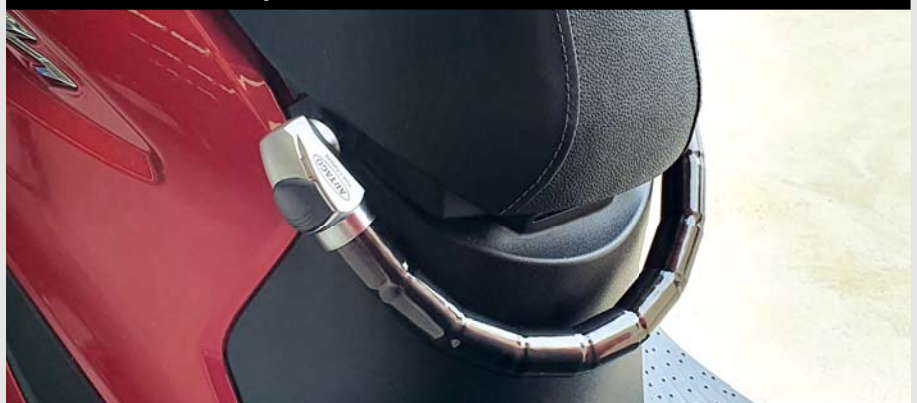

PRACTIC STY transport