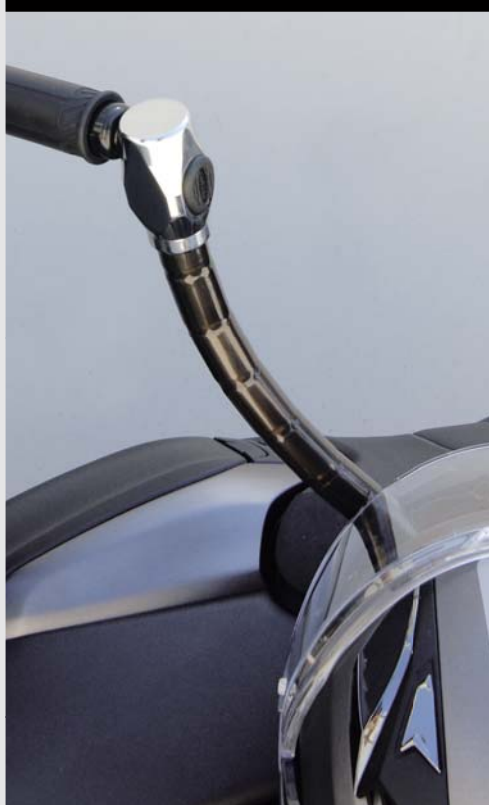

YAMAHA TMAX 560 '20>>

Special Security Europe

PRACTIC ART
Ref. 1680ART

PRACTIC STYLE
Ref. 1680STY

PRACTIC ART

PRACTIC STYLE

Diferentes situaciones requieren diferentes soluciones.

ARTAGO SCOOTER, doble función casco/moto, integrado, limpio y rápido de usar, es el complemento a la gama ARTAGO de máximo nivel nº1 en los tests de resistencia.

Différentes solutions pour différentes situations.

ARTAGO SCOOTER, double fonction antivol casque/moto, intégré, propre, d'usage rapide et facile, c'est le complément du haut de gamme ARTAGO n° 1 dans les tests de résistance.

Different situations require different solutions.

ARTAGO SCOOTER, double function helmet/moto, integrated, clean and quick to use, is the complement to the range ARTAGO of maximum level nº1 in the resistance tests.

Situazioni diverse richiedono soluzioni diverse.

ARTAGO SCOOTER casco duplice scopo / moto, integrato, pulito e veloce da usare, è il complemento alla gamma di livello superiore ARTAGO 1 nel test di resistenza.